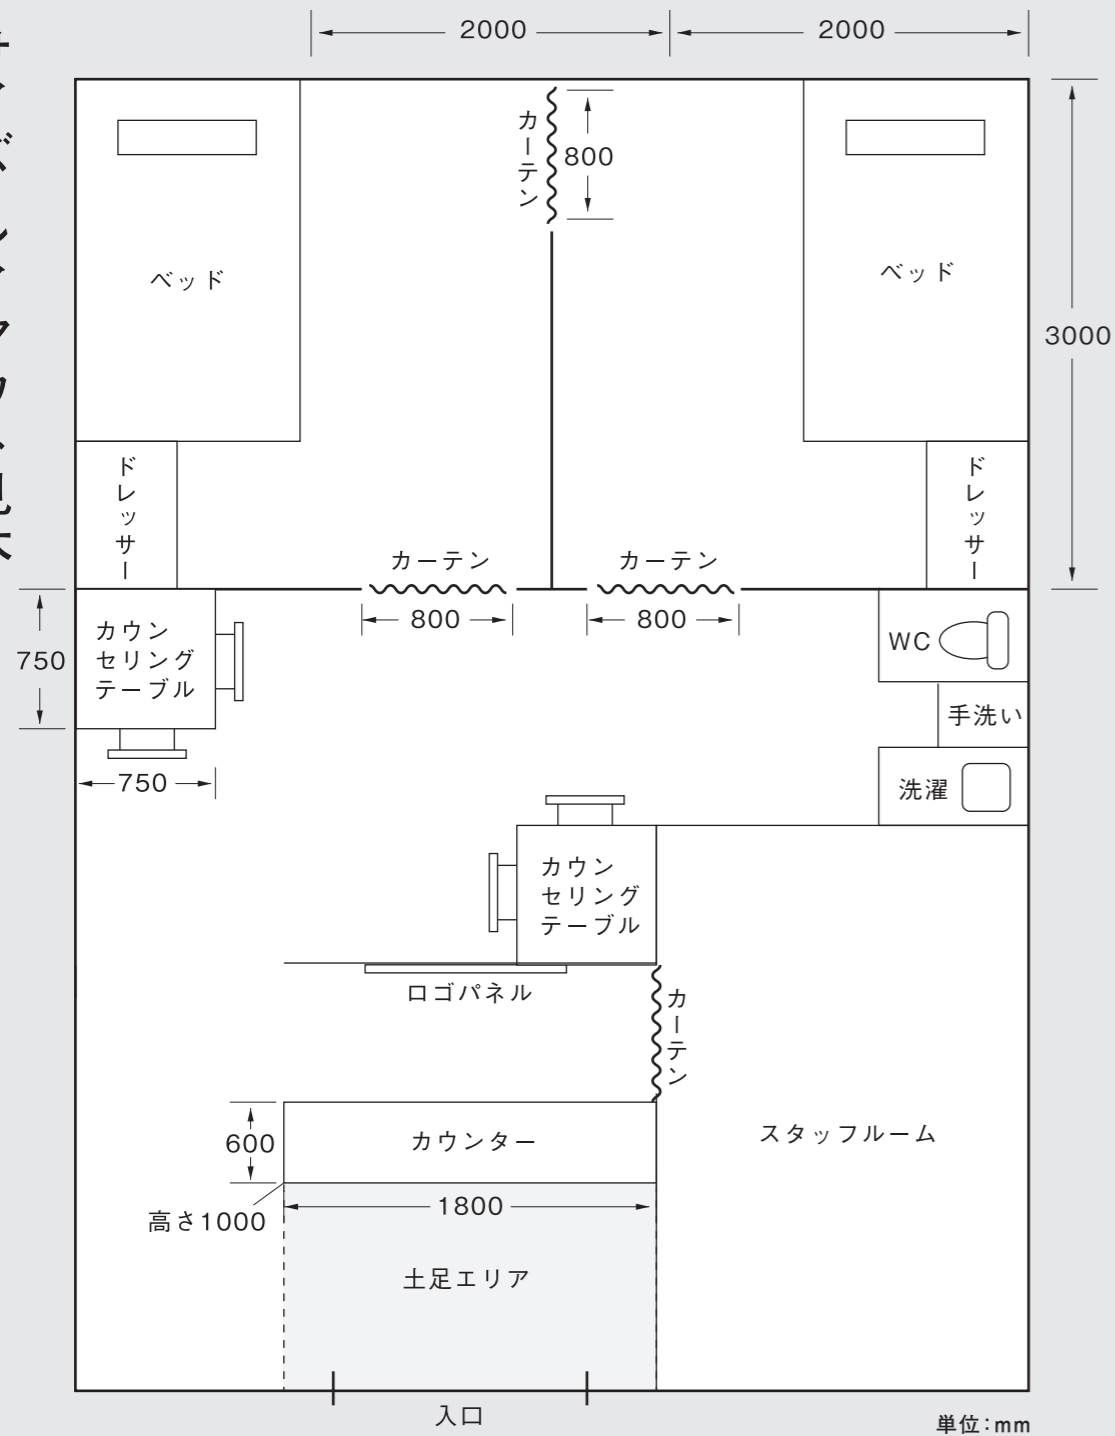

サイズ・レイアウト見本

カーテン
 <sangetsu>
 SC8390
 (ピンク)

壁紙
 <sangetsu>
 2020-2022 FAITH
 P84 TH30378 (ピンク)
 ※ペンキが必要な場合
 日本塗料工業会 J05-90D (ピンク)

完成イメージ

ロゴパネル
 ピンク C: 0 M: 50 Y: 0 K: 0

土足エリア
 <sangetsu>
 IS-1085

カウンター
 縦幅: 600mm 横幅: 1800mm 高さ: 1000mm

床
 <sangetsu>
 IS-1023

NICOL'S DESIGN LAYOUT RULES