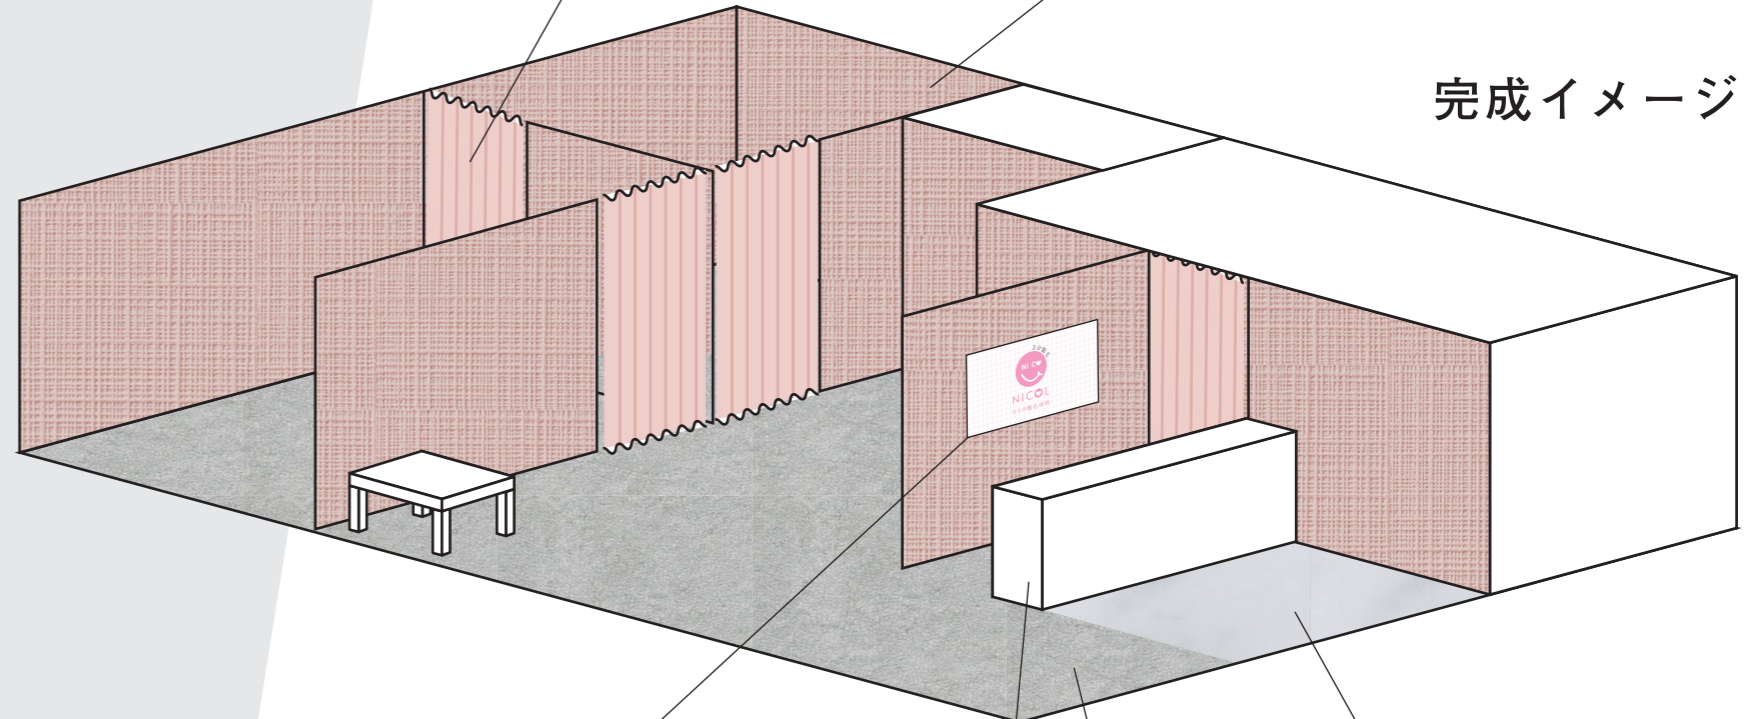

サイズ・レイアウト見本

カーテン
 <sangetsu>
 SC8390
 (ピンク)

壁紙
 <sangetsu>
 2020-2022 FAITH
 P84 TH30378 (ピンク)
 ※ペンキが必要な場合
 日本塗料工業会 J05-90D (ピンク)

完成イメージ

ロゴパネル
 ピンク C: 0 M: 50 Y: 0 K: 0

土足エリア
 <sangetsu>
 IS-1085

カウンター
 縦幅: 600mm 横幅: 1800mm 高さ: 1000mm

床
 <sangetsu>
 IS-1023

NICOL'S DESIGN LAYOUT RULES